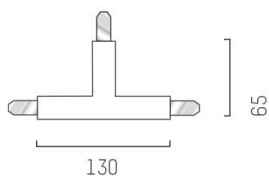

VOLARE

652-0030500066

SKIZZE

TECHNISCHE DETAILS

Designer	Doc Form
Dimmbarkeit	nicht dimmbar
Spannung [V]	220-240V 50/60HZ 2x10A
Material	Metall
Länge [mm]	110,3
Breite [mm]	65
Höhe [mm]	18
Schutzart [IP]	IP20
Nettogewicht [kg]	0,20
Farbe Leuchte	schwarz chrom
RAL	9005
EAN-Nummer	9010870142756

LICHTVERTEILUNGSKURVE

Die Werte sind Bemessungswerte. Leistung und Lichtstrom unterliegen initial einer Toleranz von +/- 10%. Toleranz der Farbtemperatur: +/- 150 K. Die Werte gelten wenn nicht anders angegeben für eine Umgebungstemperatur von 25°C.