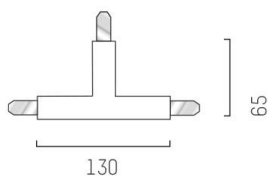

VOLARE

652-0030500066

DISEGNO

DETTAGLI TECNICI

Designer	Doc Form
Dimmerabilità	non dimmerabile
classe di tensione [V]	220-240V 50/60HZ 2x10A
Materiale	metallo
lunghezza [mm]	110,3
larghezza [mm]	65
altezza [mm]	18
classe di protezione[IP]	IP20
peso netto [kg]	0,20
Colore lampada	nero cromo
RAL	9005
cod.EAN	9010870142756

CURVA DISTRIBUZIONE LUCE

I valori indicati sono nominali. Tolleranza della potenza e del flusso luminoso +/- 10%. Tolleranza della temperatura colore: +/- 150 K. I valori sono riferiti ad una temperatura ambiente di 25°C, salvo diversa indicazione.