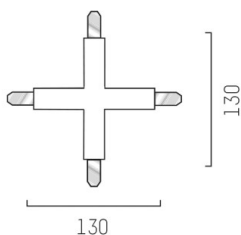

VOLARE

652-0030600001

SKIZZE

TECHNISCHE DETAILS

Designer	Doc Form
Dimmbarkeit	nicht dimmbar
Spannung [V]	220-240V 50/60HZ 2x10A
Material	Metall
Länge [mm]	130
Breite [mm]	130
Höhe [mm]	18
Schutzart [IP]	IP20
Nettogewicht [kg]	0,25
Farbe Leuchte	chrom
EAN-Nummer	9008905681578

LICHTVERTEILUNGSKURVE

Die Werte sind Bemessungswerte. Leistung und Lichtstrom unterliegen initial einer Toleranz von +/- 10%. Toleranz der Farbtemperatur: +/- 150 K. Die Werte gelten wenn nicht anders angegeben für eine Umgebungstemperatur von 25°C.