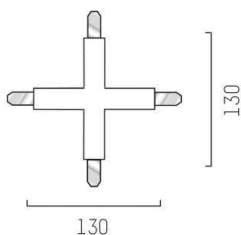

VOLARE

652-0030600001

SKIZZE

TECHNISCHE DETAILS

Designer	Doc Form
Spannung [V]	220-240V 50/60HZ 2x10A
Material	Metall
Länge [mm]	130
Breite [mm]	130
Höhe [mm]	18
Nettogewicht [kg]	0,25
Farbe Leuchte	chrom
EAN-Nummer	9008905681578

LICHTVERTEILUNGSKURVE

Die Werte sind Bemessungswerte. Leistung und Lichtstrom unterliegen initial einer Toleranz von +/- 10%.  
Toleranz der Farbtemperatur: +/- 150 K. Die Werte gelten wenn nicht anders angegeben für eine Umgebungstemperatur von 25°C.