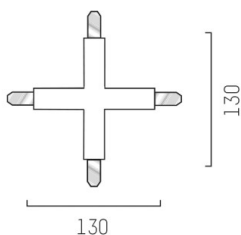

## ILLUSTRATION

## DONNÉES TECHNIQUES

Gradation	non dimmable
Tension [V]	220-240V 50/60HZ 2x10A
Matériel	métal
Longueur [mm]	130
Largeur [mm]	130
Hauteur [mm]	18
Indice de protection (IP)	IP20
Poids net [kg]	0,25
Couleur lumineaire	chrome
N° EAN	9008905681578

## COURBE PHOTOMÉTRIQUE

Les valeurs indiquées sont des valeurs assignées. La puissance et le flux lumineux sous soumis à une tolérance d'environ 10 %. Tolérance de la température de couleur : +/- 150 K. Sauf indication contraire, les valeurs s'appliquent à une température ambiante de 25 °C.