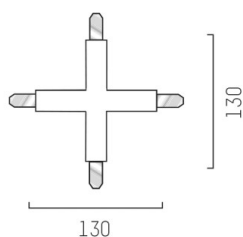

VOLARE

652-0030600001

DISEGNO

DETTAGLI TECNICI

Designer	Doc Form
Dimmerabilità	non dimmerabile
classe di tensione [V]	220-240V 50/60HZ 2x10A
Materiale	metallo
lunghezza [mm]	130
larghezza [mm]	130
altezza [mm]	18
classe di protezione[IP]	IP20
peso netto [kg]	0,25
Colore lampada	romo
cod.EAN	9008905681578

CURVA DISTRIBUZIONE LUCE

I valori indicati sono nominali. Tolleranza della potenza e del flusso luminoso +/- 10%. Tolleranza della temperatura colore: +/- 150 K. I valori sono riferiti ad una temperatura ambiente di 25°C, salvo diversa indicazione.