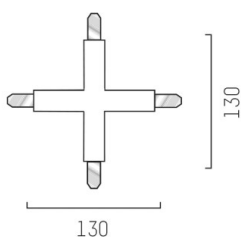

VOLARE

652-0030600005

SKIZZE

TECHNISCHE DETAILS

Designer	Doc Form
Dimmbarkeit	nicht dimmbar
Spannung [V]	220-240V 50/60HZ 2x10A
Material	Metall
Länge [mm]	130
Breite [mm]	130
Höhe [mm]	18
Schutzart [IP]	IP20
Nettogewicht [kg]	0,25
Farbe Leuchte	weiß
RAL	9016
EAN-Nummer	9008905681196

LICHTVERTEILUNGSKURVE

Die Werte sind Bemessungswerte. Leistung und Lichtstrom unterliegen initial einer Toleranz von +/- 10%. Toleranz der Farbtemperatur: +/- 150 K. Die Werte gelten wenn nicht anders angegeben für eine Umgebungstemperatur von 25°C.