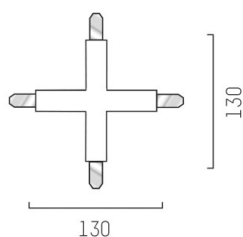

VOLARE

652-0030600005

ILLUSTRATION

DONNÉES TECHNIQUES

Gradation	non dimmable
Tension [V]	220-240V 50/60HZ 2x10A
Matériel	métal
Longueur [mm]	130
Largeur [mm]	130
Hauteur [mm]	18
Indice de protection (IP)	IP20
Poids net [kg]	0,25
Couleur luminaire	blanc
RAL	9016
N° EAN	9008905681196

COURBE PHOTOMÉTRIQUE

Les valeurs indiquées sont des valeurs assignées. La puissance et le flux lumineux sous soumis à une tolérance d'environ 10 %. Tolérance de la température de couleur : +/- 150 K. Sauf indication contraire, les valeurs s'appliquent à une température ambiante de 25 °C.