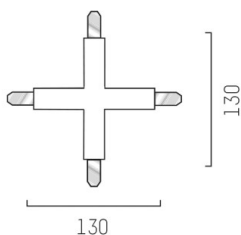

VOLARE

652-0030600005

DISEGNO

DETTAGLI TECNICI

Designer	Doc Form
Dimmerabilità	non dimmerabile
classe di tensione [V]	220-240V 50/60HZ 2x10A
Materiale	metallo
lunghezza [mm]	130
larghezza [mm]	130
altezza [mm]	18
classe di protezione[IP]	IP20
peso netto [kg]	0,25
Colore lampada	bianco
RAL	9016
cod.EAN	9008905681196

CURVA DISTRIBUZIONE LUCE

I valori indicati sono nominali. Tolleranza della potenza e del flusso luminoso +/- 10%. Tolleranza della temperatura colore: +/- 150 K. I valori sono riferiti ad una temperatura ambiente di 25°C, salvo diversa indicazione.