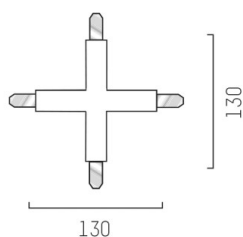

## ILLUSTRATION

## DONNÉES TECHNIQUES

Gradation	non dimmable
Tension [V]	220-240V 50/60HZ 2x10A
Matériel	métal
Longueur [mm]	130
Largeur [mm]	130
Hauteur [mm]	18
Indice de protection (IP)	IP20
Poids net [kg]	0,25
Couleur luminaire	noir
RAL	9005
N° EAN	9008905681202

## COURBE PHOTOMÉTRIQUE

Les valeurs indiquées sont des valeurs assignées. La puissance et le flux lumineux sous soumis à une tolérance d'environ 10 %. Tolérance de la température de couleur : +/- 150 K. Sauf indication contraire, les valeurs s'appliquent à une température ambiante de 25 °C.