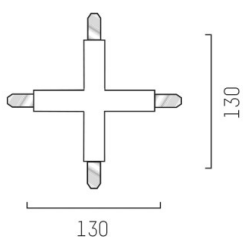

VOLARE

652-0030600006

DISEGNO

DETTAGLI TECNICI

Designer	Doc Form
Dimmerabilità	non dimmerabile
classe di tensione [V]	220-240V 50/60HZ 2x10A
Materiale	metallo
lunghezza [mm]	130
larghezza [mm]	130
altezza [mm]	18
classe di protezione[IP]	IP20
peso netto [kg]	0,25
Colore lampada	nero
RAL	9005
cod.EAN	9008905681202

CURVA DISTRIBUZIONE LUCE

I valori indicati sono nominali. Tolleranza della potenza e del flusso luminoso +/- 10%. Tolleranza della temperatura colore: +/- 150 K. I valori sono riferiti ad una temperatura ambiente di 25°C, salvo diversa indicazione.