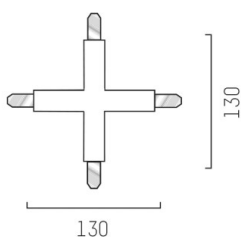

VOLARE

652-0030600008

SKIZZE

TECHNISCHE DETAILS

Designer	Doc Form
Dimmbarkeit	nicht dimmbar
Spannung [V]	220-240V 50/60HZ 2x10A
Material	Metall
Länge [mm]	130
Breite [mm]	130
Höhe [mm]	18
Schutzart [IP]	IP20
Nettogewicht [kg]	0,25
Farbe Leuchte	natur eloxiert
EAN-Nummer	9008905681189

LICHTVERTEILUNGSKURVE

Die Werte sind Bemessungswerte. Leistung und Lichtstrom unterliegen initial einer Toleranz von +/- 10%.  
Toleranz der Farbtemperatur: +/- 150 K. Die Werte gelten wenn nicht anders angegeben für eine Umgebungstemperatur von 25°C.