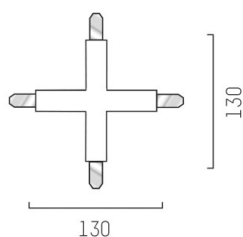

VOLARE

652-0030600008

ILLUSTRATION

DONNÉES TECHNIQUES

Gradation	non dimmable
Tension [V]	220-240V 50/60HZ 2x10A
Matériel	métal
Longueur [mm]	130
Largeur [mm]	130
Hauteur [mm]	18
Indice de protection (IP)	IP20
Poids net [kg]	0,25
Couleur lumineuse	nature anodisé
N° EAN	9008905681189

COURBE PHOTOMÉTRIQUE

Les valeurs indiquées sont des valeurs assignées. La puissance et le flux lumineux sont soumis à une tolérance d'environ 10 %. Tolérance de la température de couleur : +/- 150 K. Sauf indication contraire, les valeurs s'appliquent à une température ambiante de 25 °C.