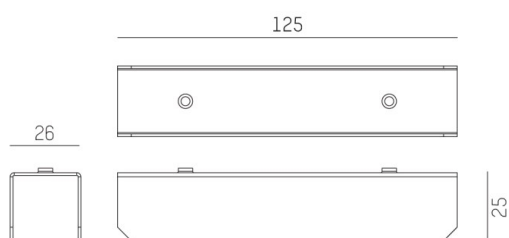

## ILLUSTRATION

## DONNÉES TECHNIQUES

Gradation	non dimmable
Matériel	tôle d'acier
Longueur [mm]	125
Largeur [mm]	26
Hauteur [mm]	25
Indice de protection [IP]	IP20
Poids net [kg]	0,07
N° EAN	9010506001389