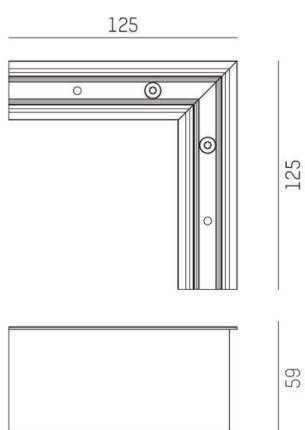

VOLARE R

652-0030900005

SKIZZE

TECHNISCHE DETAILS

Designer	Doc Form
Länge [mm]	125
Breite [mm]	125
Höhe [mm]	58,8
Nettogewicht [kg]	0,05
Farbe Leuchte	weiß
RAL	9016
EAN-Nummer	9010506001464

LICHTVERTEILUNGSKURVE