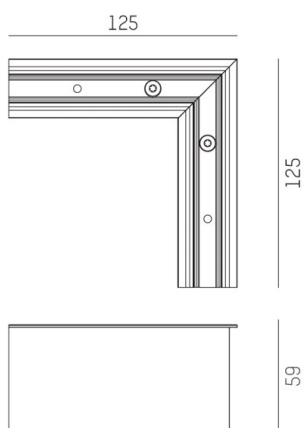

VOLARE R

652-0030900005

ILLUSTRATION

DONNÉES TECHNIQUES

Gradation	non dimmable
Longueur [mm]	125
Largeur [mm]	125
Hauteur [mm]	58,8
Indice de protection [IP]	IP20
Poids net [kg]	0,05
Couleur luminaire	blanc
RAL	9016
N° EAN	9010506001464

COURBE PHOTOMÉTRIQUE

Les valeurs indiquées sont des valeurs assignées. La puissance et le flux lumineux sous soumis à une tolérance d'environ 10 %. Tolérance de la température de couleur : +/- 150 K. Sauf indication contraire, les valeurs s'appliquent à une température ambiante de 25 °C.