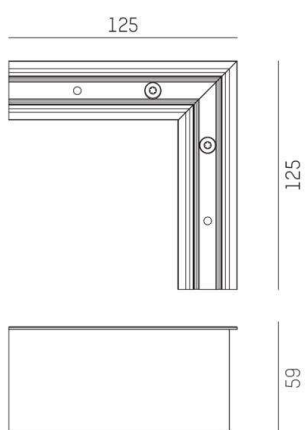

VOLARE R

652-0030900006

SKIZZE

TECHNISCHE DETAILS

Designer	Doc Form
Länge [mm]	125
Breite [mm]	125
Höhe [mm]	58,8
Nettogewicht [kg]	0,80
Farbe Leuchte	schwarz
RAL	9005
EAN-Nummer	9010506001471

LICHTVERTEILUNGSKURVE