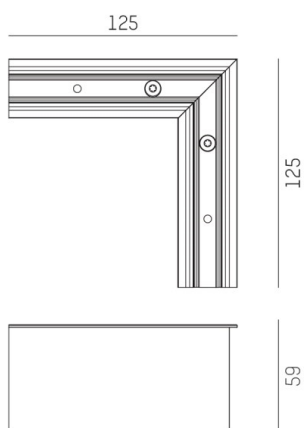

VOLARE R

652-0030900006

ILLUSTRATION

DONNÉES TECHNIQUES

Gradation	non dimmable
Longueur [mm]	125
Largeur [mm]	125
Hauteur [mm]	58,8
Indice de protection [IP]	IP20
Poids net [kg]	0,80
Couleur luminaire	noir
RAL	9005
N° EAN	9010506001471

COURBE PHOTOMÉTRIQUE

Les valeurs indiquées sont des valeurs assignées. La puissance et le flux lumineux sous soumis à une tolérance d'environ 10 %. Tolérance de la température de couleur : +/- 150 K. Sauf indication contraire, les valeurs s'appliquent à une température ambiante de 25 °C.