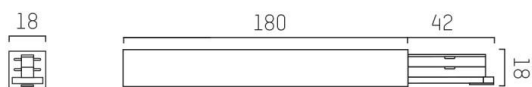

VOLARE

652-0040100066

DISEGNO

DETTAGLI TECNICI

Designer	Doc Form
Dimmerabilità	non dimmerabile
classe di tensione [V]	220-240V 50/60HZ 2x10A
Materiale	metallo
lunghezza [mm]	18
larghezza [mm]	18
altezza [mm]	18
classe di protezione [IP]	IP20
classe di protezione	classe di protezione I
peso netto [kg]	0,15
Colore lampada	nero cromo
RAL	9005
cod.EAN	9010870142787