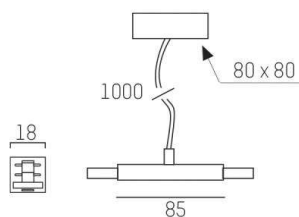

## DONNÉES TECHNIQUES

Tension [V]	220-240V 50/60HZ 2x10A
Matériel	métal
Longueur [mm]	85
Largeur [mm]	18
Longueur de câble [mm]	1000
Indice de protection (IP)	IP20
Classe de protection	classe de protection I
Poids net [kg]	0,50
Couleur luminaire	blanc
RAL	9016
N° EAN	9008905681349

## COURBE PHOTOMÉTRIQUE

Les valeurs indiquées sont des valeurs assignées. La puissance et le flux lumineux sous soumis à une tolérance d'environ 10 %. Tolérance de la température de couleur : +/- 150 K. Sauf indication contraire, les valeurs s'appliquent à une température ambiante de 25 °C.