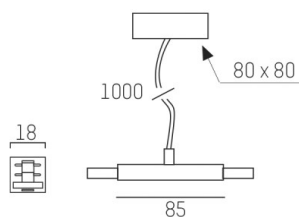

VOLARE

652-0040500006

ILLUSTRATION

DONNÉES TECHNIQUES

Gradation	non dimmable
Tension [V]	220-240V 50/60HZ 2x10A
Matériel	métal
Longueur [mm]	85
Largeur [mm]	18
Longueur de câble [mm]	1000
Indice de protection [IP]	IP20
Classe de protection	classe de protection I
Poids net [kg]	0,50
Couleur luminaire	noir
RAL	9005
N° EAN	9008905681356

COURBE PHOTOMÉTRIQUE

Les valeurs indiquées sont des valeurs assignées. La puissance et le flux lumineux sous soumis à une tolérance d'environ 10 %. Tolérance de la température de couleur : +/- 150 K. Sauf indication contraire, les valeurs s'appliquent à une température ambiante de 25 °C.