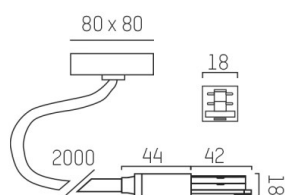

## DONNÉES TECHNIQUES

Gradation	non dimmable
Tension [V]	220-240V 50/60HZ 2x10A
Matériel	métal
Longueur [mm]	44
Largeur [mm]	18
Hauteur [mm]	18
Longueur de câble [mm]	2000
Indice de protection [IP]	IP20
Classe de protection	classe de protection I
Poids net [kg]	0,51
Couleur luminaire	chrome
N° EAN	9008905681639

## COURBE PHOTOMÉTRIQUE

Les valeurs indiquées sont des valeurs assignées. La puissance et le flux lumineux sous soumis à une tolérance d'environ 10 %. Tolérance de la température de couleur : +/- 150 K. Sauf indication contraire, les valeurs s'appliquent à une température ambiante de 25 °C.