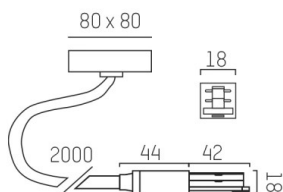

VOLARE

652-0040700001

DISEGNO

DETTAGLI TECNICI

Designer	Doc Form
Dimmerabilità	non dimmerabile
classe di tensione [V]	220-240V 50/60HZ 2x10A
Materiale	metallo
lunghezza [mm]	44
larghezza [mm]	18
altezza [mm]	18
lungh. sospens. [mm]	2000
classe di protezione [IP]	IP20
classe di protezione	classe di protezione I
peso netto [kg]	0,51
Colore lampada	romo
cod.EAN	9008905681639

CURVA DISTRIBUZIONE LUCE

I valori indicati sono nominali. Tolleranza della potenza e del flusso luminoso +/- 10%. Tolleranza della temperatura colore: +/- 150 K. I valori sono riferiti ad una temperatura ambiente di 25°C, salvo diversa indicazione.