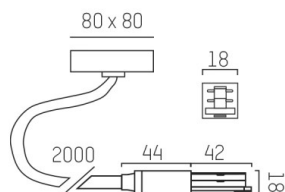

VOLARE

652-0040700005

ILLUSTRATION

DONNÉES TECHNIQUES

Gradation	non dimmable
Tension [V]	220-240V 50/60HZ 2x10A
Matériel	métal
Longueur [mm]	44
Largeur [mm]	18
Hauteur [mm]	18
Longueur de câble [mm]	2000
Indice de protection [IP]	IP20
Classe de protection	classe de protection I
Poids net [kg]	0,51
Couleur luminaire	blanc
RAL	9016
N° EAN	9008905681387

COURBE PHOTOMÉTRIQUE

Les valeurs indiquées sont des valeurs assignées. La puissance et le flux lumineux sous soumis à une tolérance d'environ 10 %. Tolérance de la température de couleur : +/- 150 K. Sauf indication contraire, les valeurs s'appliquent à une température ambiante de 25 °C.