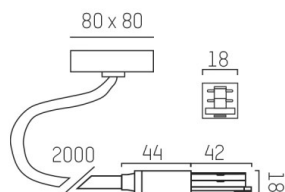

## DONNÉES TECHNIQUES

Gradation	non dimmable
Tension [V]	220-240V 50/60HZ 2x10A
Matériel	métal
Longueur [mm]	44
Largeur [mm]	18
Hauteur [mm]	18
Longueur de câble [mm]	2000
Indice de protection [IP]	IP20
Classe de protection	classe de protection I
Poids net [kg]	0,50
Couleur lumineaire	noir
RAL	9005
N° EAN	9008905681394

## COURBE PHOTOMÉTRIQUE

Les valeurs indiquées sont des valeurs assignées. La puissance et le flux lumineux sous soumis à une tolérance d'environ 10 %. Tolérance de la température de couleur : +/- 150 K. Sauf indication contraire, les valeurs s'appliquent à une température ambiante de 25 °C.