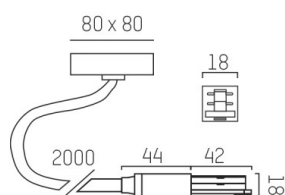

VOLARE

652-0040700006

DISEGNO

DETTAGLI TECNICI

Designer	Doc Form
Dimmerabilità	non dimmerabile
classe di tensione [V]	220-240V 50/60HZ 2x10A
Materiale	metallo
lunghezza [mm]	44
larghezza [mm]	18
altezza [mm]	18
lungh. sospens. [mm]	2000
classe di protezione [IP]	IP20
classe di protezione	classe di protezione I
peso netto [kg]	0,50
Colore lampada	nero
RAL	9005
cod.EAN	9008905681394

CURVA DISTRIBUZIONE LUCE

I valori indicati sono nominali. Tolleranza della potenza e del flusso luminoso +/- 10%. Tolleranza della temperatura colore: +/- 150 K. I valori sono riferiti ad una temperatura ambiente di 25°C, salvo diversa indicazione.