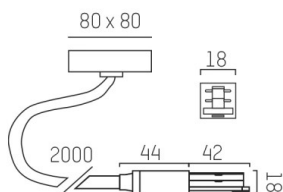

VOLARE

652-0040700008

ILLUSTRATION

DONNÉES TECHNIQUES

Gradation	non dimmable
Tension [V]	220-240V 50/60HZ 2x10A
Matériel	métal
Longueur [mm]	44
Largeur [mm]	18
Hauteur [mm]	18
Longueur de câble [mm]	2000
Indice de protection [IP]	IP20
Classe de protection	classe de protection I
Poids net [kg]	0,51
Couleur lumineaire	nature anodisé
N° EAN	9008905681370

COURBE PHOTOMÉTRIQUE

Les valeurs indiquées sont des valeurs assignées. La puissance et le flux lumineux sous soumis à une tolérance d'environ 10 %. Tolérance de la température de couleur : +/- 150 K. Sauf indication contraire, les valeurs s'appliquent à une température ambiante de 25 °C.