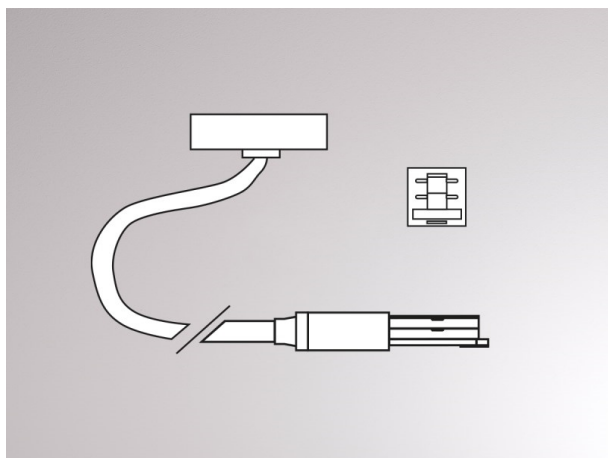

VOLARE

652-0040700008

ILLUSTRATION

DONNÉES TECHNIQUES

Gradation	non dimmable
Tension [V]	220-240V 50/60HZ 2x10A
Matériel	métal
Longueur [mm]	44
Largeur [mm]	18
Hauteur [mm]	18
Longueur de câble [mm]	2000
Indice de protection [IP]	IP20
Classe de protection	classe de protection I
Poids net [kg]	0,51
Couleur lumineaire	nature anodisé
N° EAN	9008905681370

COURBE PHOTOMÉTRIQUE

Les valeurs indiquées sont des valeurs assignées. La puissance et le flux lumineux sous soumis à une tolérance d'environ 10 %. Tolérance de la température de couleur : +/- 150 K. Sauf indication contraire, les valeurs s'appliquent à une température ambiante de 25 °C.