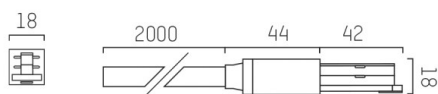

VOLARE

652-0040800001

ILLUSTRATION

DONNÉES TECHNIQUES

Gradation	non dimmable
Tension [V]	220-240V 50/60HZ 2x10A
Matériel	métal
Longueur [mm]	44
Largeur [mm]	18
Hauteur [mm]	18
Longueur de câble [mm]	2000
Indice de protection [IP]	IP20
Classe de protection	classe de protection I
Poids net [kg]	0,20
Couleur luminaire	chrome
N° EAN	9008905681646

COURBE PHOTOMÉTRIQUE

Les valeurs indiquées sont des valeurs assignées. La puissance et le flux lumineux sous soumis à une tolérance d'environ 10 %. Tolérance de la température de couleur : +/- 150 K. Sauf indication contraire, les valeurs s'appliquent à une température ambiante de 25 °C.