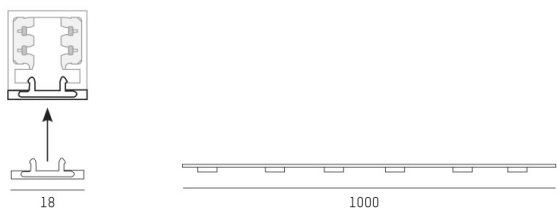

VOLARE

652-0050100006

DISEGNO

DETTAGLI TECNICI

Designer	Doc Form
Dimmerabilità	non dimmerabile
Materiale	alluminio
lunghezza [mm]	1000
larghezza [mm]	18
classe di protezione[IP]	IP20
peso netto [kg]	0,06
Colore lampada	nero
RAL	9005
cod.EAN	9008905681486

CURVA DISTRIBUZIONE LUCE

I valori indicati sono nominali. Tolleranza della potenza e del flusso luminoso +/- 10%. Tolleranza della temperatura colore: +/- 150 K. I valori sono riferiti ad una temperatura ambiente di 25°C, salvo diversa indicazione.