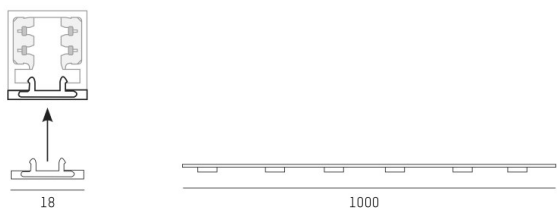

VOLARE

652-0050100008

ILLUSTRATION

DONNÉES TECHNIQUES

Gradation	non dimmable
Matériel	aluminium
Longueur [mm]	1000
Largeur [mm]	18
Indice de protection (IP)	IP20
Poids net [kg]	0,06
Couleur luminaire	nature anodisé
N° EAN	9008905681462

COURBE PHOTOMÉTRIQUE

Les valeurs indiquées sont des valeurs assignées. La puissance et le flux lumineux sous soumis à une tolérance d'environ 10 %. Tolérance de la température de couleur : +/- 150 K. Sauf indication contraire, les valeurs s'appliquent à une température ambiante de 25 °C.