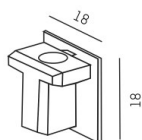

VOLARE

652-0050200006

SKIZZE

TECHNISCHE DETAILS

Designer	Doc Form
Dimmbarkeit	nicht dimmbar
Material	Kunststoff
Länge [mm]	18
Breite [mm]	18
Höhe [mm]	11
Schutzart [IP]	IP20
Nettogewicht [kg]	0,00
Farbe Leuchte	schwarz
RAL	9005
EAN-Nummer	9008905681448