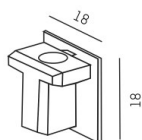

VOLARE

652-0050200008

DISEGNO

DETTAGLI TECNICI

Designer	Doc Form
Dimmerabilità	non dimmerabile
Materiale	plastica
lunghezza [mm]	18
larghezza [mm]	18
altezza [mm]	11
classe di protezione(IP)	IP20
peso netto [kg]	0,00
Colore lampada	grigio
cod.EAN	9008905681660