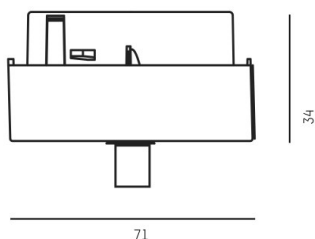

VOLARE

652-0080200005

ILLUSTRATION

DONNÉES TECHNIQUES

Gradation	non dimmable
Tension [V]	220-240V 50/60Hz
Matériel	plastique
Longueur [mm]	71
Largeur [mm]	18
Hauteur [mm]	34
Indice de protection (IP)	IP20
Classe de protection	classe de protection I
Poids net [kg]	0,04
Couleur luminaire	blanc
RAL	9016
N° EAN	9008905759352

COURBE PHOTOMÉTRIQUE

Les valeurs indiquées sont des valeurs assignées. La puissance et le flux lumineux sous soumis à une tolérance d'environ 10 %. Tolérance de la température de couleur : +/- 150 K. Sauf indication contraire, les valeurs s'appliquent à une température ambiante de 25 °C.