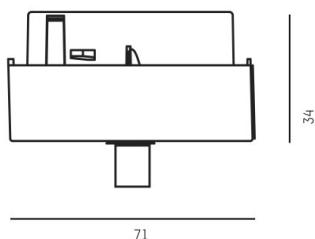

VOLARE

652-0080200005

adattatore per sospensione, materiale plastico con finitura in bianco, fissaggio dell' adattatore tramite meccanismo a molla integrato, max. capacità di carico 5 kg

DISEGNO

DETTAGLI TECNICI

Designer	INHOUSE
Dimmerabilità	non dimmerabile
classe di tensione [V]	220-240V 50/60Hz
Materiale	plastica
lunghezza [mm]	71
larghezza [mm]	18
altezza [mm]	34
classe di protezione [IP]	IP20
classe di protezione	classe di protezione I
peso netto [kg]	0,04
Colore lampada	bianco
RAL	9016
cod.EAN	9008905759352