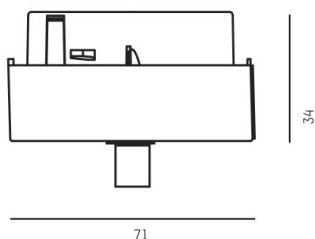

## DONNÉES TECHNIQUES

Gradation	non dimmable
Tension [V]	220-240V 50/60Hz
Matériel	plastique
Longueur [mm]	71
Largeur [mm]	18
Hauteur [mm]	34
Indice de protection (IP)	IP20
Classe de protection	classe de protection I
Poids net [kg]	0,04
Couleur luminaire	noir
RAL	9005
N° EAN	9008905759338