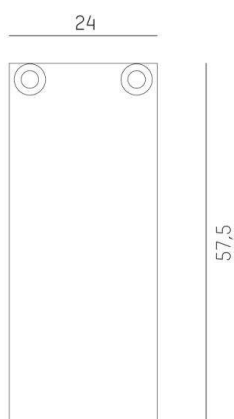

VOLARE TRIMLESS R

652-0090200005

SKIZZE

TECHNISCHE DETAILS

Material	Aluminium
Länge [mm]	57,5
Breite [mm]	23,7
Höhe [mm]	2
Nettogewicht [kg]	0,00
Farbe Leuchte	weiß
RAL	9016
EAN-Nummer	9010506001358

LICHTVERTEILUNGSKURVE