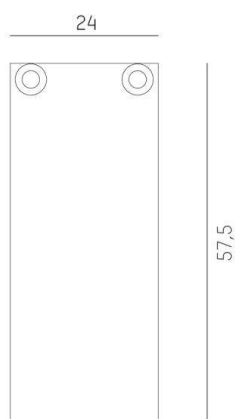

VOLARE TRIMLESS R

652-0090200006

SKIZZE

TECHNISCHE DETAILS

Material	Aluminium
Länge [mm]	57,5
Breite [mm]	23,7
Höhe [mm]	2
Nettogewicht [kg]	0,02
Farbe Leuchte	schwarz
RAL	9005
EAN-Nummer	9010506001341

LICHTVERTEILUNGSKURVE