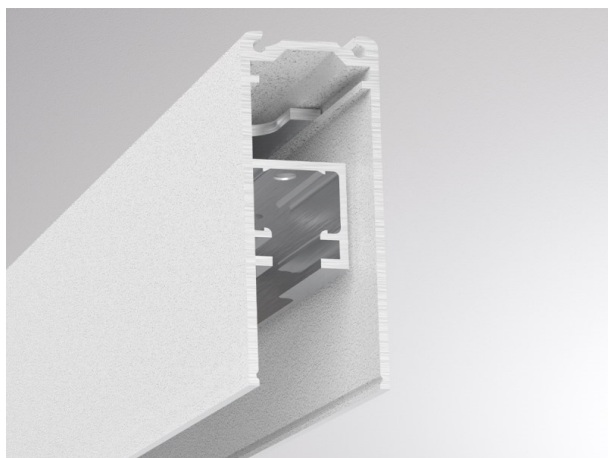

**VOLARE R**

**652-0170100005**

VOLARE TRIMLESS R BINARIO BIFASE in alluminio, bianco, simile a RAL 9016, dimmerabilità: non dimmerabile, IP20

**DISEGNO**

**DETTAGLI TECNICI**

Dimmerabilità	non dimmerabile
classe di tensione [V]	220-240V 50/60HZ 2x10A
Materiale	alluminio
lunghezza [mm]	1205
larghezza [mm]	24
altezza [mm]	57
taglio soffitto [mm]	25
spessore soffitto [mm]	12,5 und 25
classe di protezione[IP]	IP20
peso netto [kg]	0,75
Colore lampada	bianco
RAL	9016
cod.EAN	9010506218145