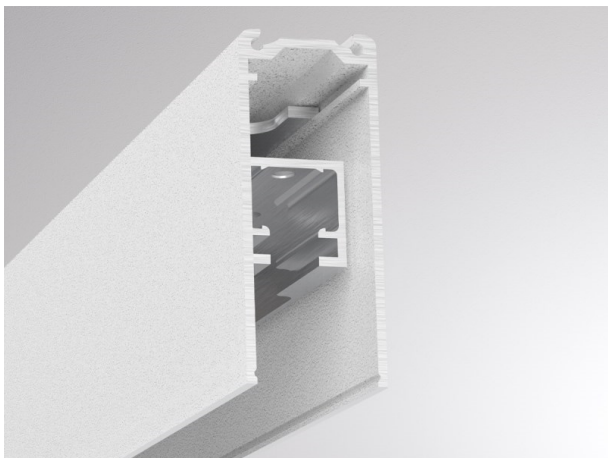

**VOLARE R****652-0180100005**

VOLARE CORNER TRIMLESS R RAIL 2 PHASES en aluminium, blanc, RAL 9016, gradation: non dimmable, IP20

**ILLUSTRATION****DONNÉES TECHNIQUES**

Gradation	non dimmable
Tension [V]	220-240V 50/60HZ 2x10A
Matériel	aluminium
Longueur [mm]	1020
Largeur [mm]	24
Hauteur [mm]	57
Découpe plafond [mm]	25
Épaisseur de plafond [mm]	12,5 und 25
Indice de protection (IP)	IP20
Poids net [kg]	0,75
Couleur luminaire	blanc
RAL	9016
N° EAN	9010506218749