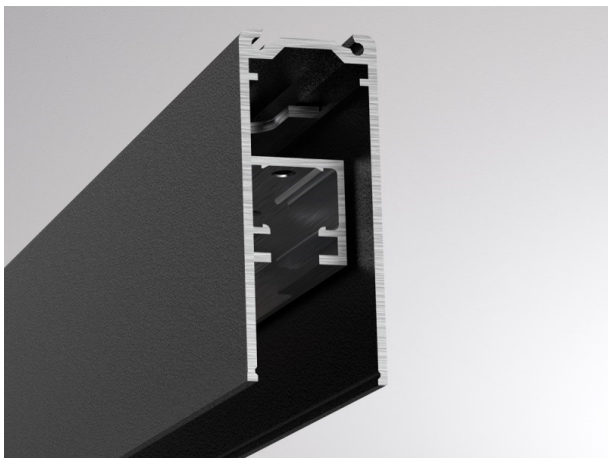

VOLARE R**652-0180100006**

VOLARE CORNER TRIMLESS R RAIL 2 PHASES en aluminium, noir, RAL 9005, gradation: non dimmable, IP20

**ILLUSTRATION****DONNÉES TECHNIQUES**

Gradation	non dimmable
Tension [V]	220-240V 50/60HZ 2x10A
Matériel	aluminium
Longueur [mm]	1020
Largeur [mm]	24
Hauteur [mm]	57
Découpe plafond [mm]	25
Épaisseur de plafond [mm]	12,5 und 25
Indice de protection (IP)	IP20
Poids net [kg]	0,75
Couleur luminaire	noir
RAL	9005
N° EAN	9010506218756

COURBE PHOTOMÉTRIQUE

Les valeurs indiquées sont des valeurs assignées. La puissance et le flux lumineux sous soumis à une tolérance d'environ 10 %. Tolérance de la température de couleur : +/- 150 K. Sauf indication contraire, les valeurs s'appliquent à une température ambiante de 25 °C.