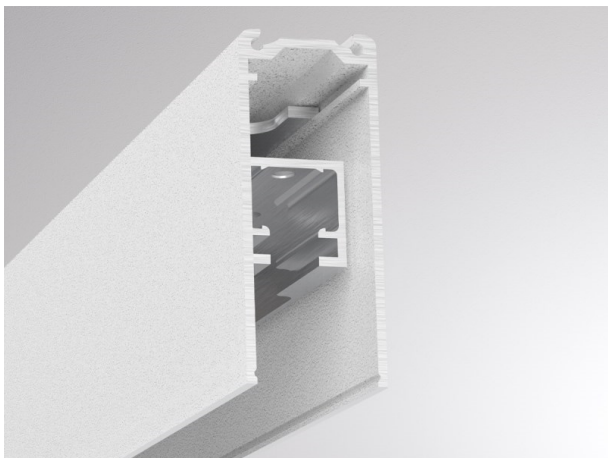

VOLARE R

652-0180200005

VOLARE CORNER TRIMLESS R RAIL 2 PHASES en aluminium, blanc, RAL 9016, gradation: non dimmable, IP20

ILLUSTRATION

DONNÉES TECHNIQUES

Gradation	non dimmable
Tension [V]	220-240V 50/60HZ 2x10A
Matériel	aluminium
Longueur [mm]	2020
Largeur [mm]	24
Hauteur [mm]	57
Découpe plafond [mm]	25
Épaisseur de plafond [mm]	12,5 und 25
Indice de protection (IP)	IP20
Poids net [kg]	1,43
Couleur luminaire	blanc
RAL	9016
N° EAN	9010506218763

COURBE PHOTOMÉTRIQUE

Les valeurs indiquées sont des valeurs assignées. La puissance et le flux lumineux sous soumis à une tolérance d'environ 10 %. Tolérance de la température de couleur : +/- 150 K. Sauf indication contraire, les valeurs s'appliquent à une température ambiante de 25 °C.