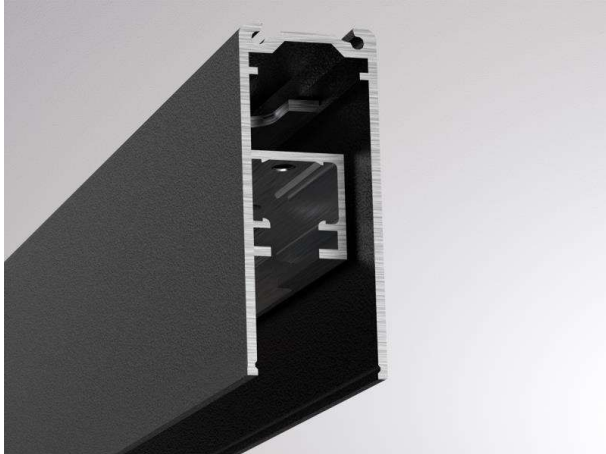

**VOLARE R**

**652-0180200006**

VOLARE CORNER TRIMLESS R 2-PHASEN SCHIENE aus Aluminium, schwarz, ähnlich RAL 9005, IP20,

**SKIZZE**

**TECHNISCHE DETAILS**

Spannung [V]	220-240V 50/60HZ 2x10A
Material	Aluminium
Länge [mm]	2020
Breite [mm]	24
Höhe [mm]	57
D-Ausschn. [mm]	25
Deckenstärke [mm]	12,5 und 25
Schutzart [IP]	IP20
Nettogewicht [kg]	1,42
Farbe Leuchte	schwarz
RAL	9005
EAN-Nummer	9010506218770