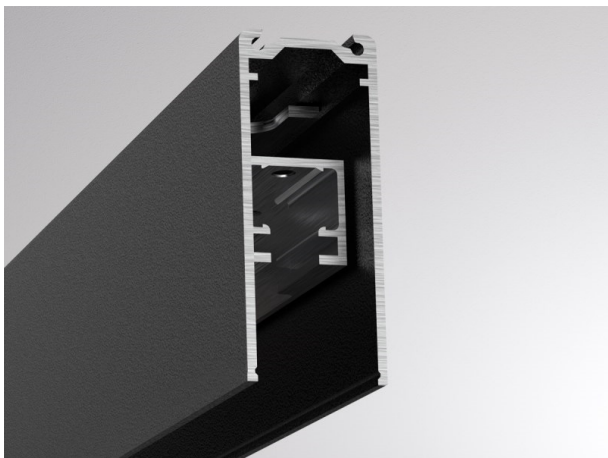

**VOLARE R****652-0180200006**

VOLARE CORNER TRIMLESS R RAIL 2 PHASES en aluminium, noir, RAL 9005, gradation: non dimmable, IP20

## ILLUSTRATION

## DONNÉES TECHNIQUES

Gradation	non dimmable
Tension [V]	220-240V 50/60HZ 2x10A
Matériel	aluminium
Longueur [mm]	2020
Largeur [mm]	24
Hauteur [mm]	57
Découpe plafond [mm]	25
Épaisseur de plafond [mm]	12,5 und 25
Indice de protection (IP)	IP20
Poids net [kg]	1,43
Couleur luminaire	noir
RAL	9005
N° EAN	9010506218770