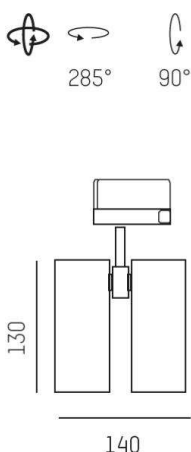

SHOOTER 2

653-00102000061

SHOOTER 2 TRACK SCHIENENSTRAHLER MIT 3-PH ADAPTER chrom, drehbar 285°, schwenkbar 90°, Dimmbarkeit: nicht dimmbar, Adapter/Baldachin schwarz, IP20,

SKIZZE

TECHNISCHE DETAILS

Leuchtmittel	QPAR 16 50W
Anz. Fassungen	2x
Fassung	GU10
Designer	INHOUSE
Dimmbarkeit	nicht dimmbar
Spannung [V]	220-240V 50/60Hz
Breite [mm]	140
Höhe [mm]	130
Durchmesser [mm]	60
Schutzart [IP]	IP20
Nettogewicht [kg]	0,69
Farbe Leuchte	chrom
Farbe Adapter/Baldachin	schwarz
EAN-Nummer	9008905683411

LICHTVERTEILUNGSKURVE

Die Werte sind Bemessungswerte. Leistung und Lichtstrom unterliegen initial einer Toleranz von +/- 10%. Toleranz der Farbtemperatur: +/- 150 K. Die Werte gelten wenn nicht anders angegeben für eine Umgebungstemperatur von 25°C.