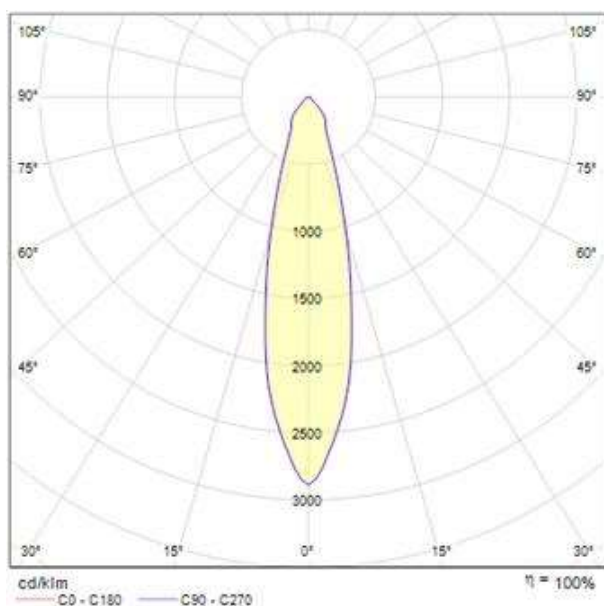

SHOOTER 2

653-00102000061

SHOOTER 2 TRACK SCHIENENSTRAHLER MIT 3-PH ADAPTER chrom, drehbar 285°, schwenkbar 90°, Dimmbarkeit: nicht dimmbar, Adapter/Baldachin schwarz, IP20,

SKIZZE

TECHNISCHE DETAILS

Leuchtmittel	QPAR 16 50W
Anz. Fassungen	2x
Fassung	GU10
Designer	INHOUSE
Dimmbarkeit	nicht dimmbar
Spannung [V]	220-240V 50/60Hz
Breite [mm]	140
Höhe [mm]	130
Durchmesser [mm]	60
Schutzart [IP]	IP20
Nettogewicht [kg]	0,69
Farbe Leuchte	chrom
Farbe Adapter/Baldachin	schwarz
EAN-Nummer	9008905683411

LICHTVERTEILUNGSKURVE

Die Werte sind Bemessungswerte. Leistung und Lichtstrom unterliegen initial einer Toleranz von +/- 10%. Toleranz der Farbtemperatur: +/- 150 K. Die Werte gelten wenn nicht anders angegeben für eine Umgebungstemperatur von 25°C.