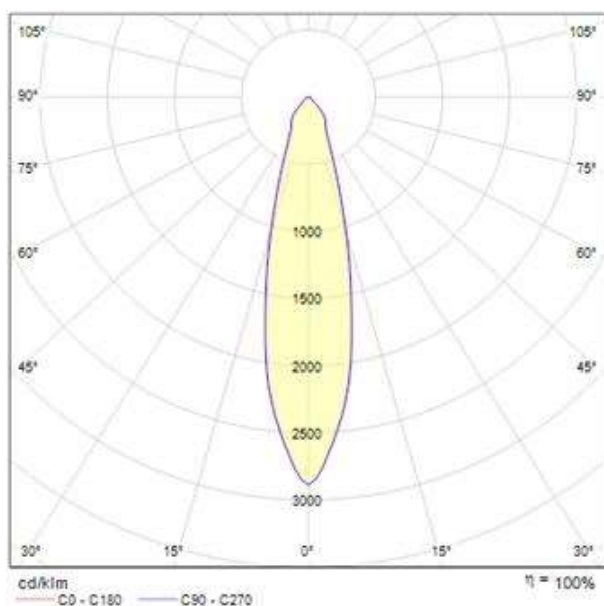

SHOOTER 2

653-00102000066

SHOOTER 2 TRACK SCHIENENSTRAHLER MIT 3-PH ADAPTER schwarz, ähnlich RAL 9005, drehbar 285°, schwenkbar 90°, Dimmbarkeit: nicht dimmbar, Adapter/Baldachin schwarz, IP20,

SKIZZE

TECHNISCHE DETAILS

Leuchtmittel	QPAR 16 50W
Anz. Fassungen	2x
Fassung	GU10
Designer	INHOUSE
Dimmbarkeit	nicht dimmbar
Spannung [V]	220-240V 50/60Hz
Breite [mm]	140
Höhe [mm]	130
Durchmesser [mm]	60
Schutzart [IP]	IP20
Nettogewicht [kg]	0,69
Farbe Leuchte	schwarz
RAL	9005
Farbe Adapter/Baldachin	schwarz
EAN-Nummer	9008905683435

LICHTVERTEILUNGSKURVE

Die Werte sind Bemessungswerte. Leistung und Lichtstrom unterliegen initial einer Toleranz von +/- 10%. Toleranz der Farbtemperatur: +/- 150 K. Die Werte gelten wenn nicht anders angegeben für eine Umgebungstemperatur von 25°C.