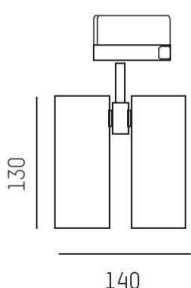

SHOOTER 2

653-00102000066

SHOOTER 2 TRACK SCHIENENSTRAHLER MIT 3-PH ADAPTER schwarz, ähnlich RAL 9005, drehbar 285°, schwenkbar 90°, Dimmbarkeit: nicht dimmbar, Adapter/Baldachin schwarz, IP20,

SKIZZE

TECHNISCHE DETAILS

Leuchtmittel	QPAR 16 50W
Anz. Fassungen	2x
Fassung	GU10
Designer	INHOUSE
Dimmbarkeit	nicht dimmbar
Spannung [V]	220-240V 50/60Hz
Breite [mm]	140
Höhe [mm]	130
Durchmesser [mm]	60
Schutzart [IP]	IP20
Nettogewicht [kg]	0,69
Farbe Leuchte	schwarz
RAL	9005
Farbe Adapter/Baldachin	schwarz
EAN-Nummer	9008905683435

LICHTVERTEILUNGSKURVE

Die Werte sind Bemessungswerte. Leistung und Lichtstrom unterliegen initial einer Toleranz von +/- 10%. Toleranz der Farbtemperatur: +/- 150 K. Die Werte gelten wenn nicht anders angegeben für eine Umgebungstemperatur von 25°C.