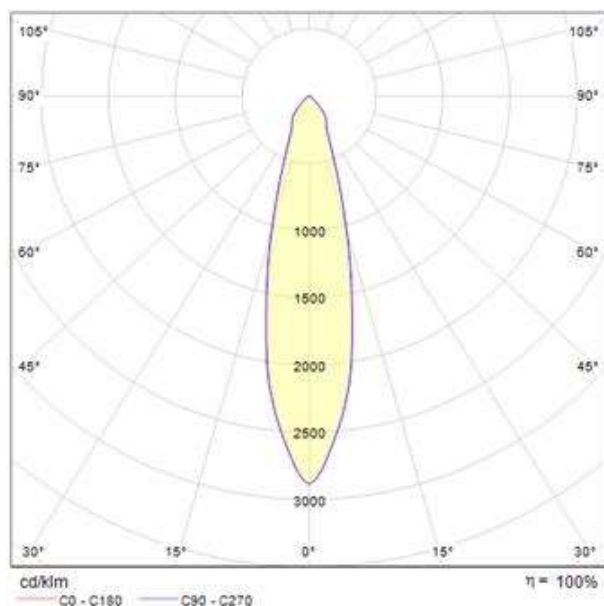

SHOOTER 1

653-00301000066

SHOOTER 1 SD AUFBAUSTRALER schwarz, ähnlich RAL 9005, drehbar 285°, schwenkbar 90°, IP20

SKIZZE

TECHNISCHE DETAILS

Leuchtmittel	QPAR 16 50W
Anz. Fassungen	1x
Fassung	GU10
Designer	INHOUSE
Spannung [V]	220-240V 50/60Hz
Breite [mm]	80
Höhe [mm]	130
Durchmesser [mm]	60
Schutzart [IP]	IP20
Schutzklasse	Schutzklasse I
Nettogewicht [kg]	0,54
Farbe Leuchte	schwarz
RAL	9005
EAN-Nummer	9008905683466

LICHTVERTEILUNGSKURVE

Die Werte sind Bemessungswerte. Leistung und Lichtstrom unterliegen initial einer Toleranz von +/- 10%. Toleranz der Farbtemperatur: +/- 150 K. Die Werte gelten wenn nicht anders angegeben für eine Umgebungstemperatur von 25°C.