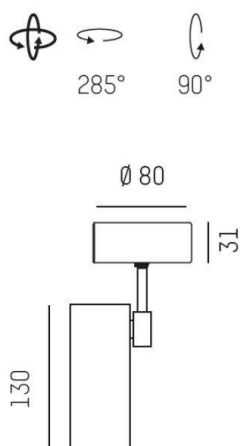

SHOOTER 1

653-00301000066

SHOOTER 1 SD AUFBAUSTRALER schwarz, ähnlich RAL 9005, drehbar 285°, schwenkbar 90°, IP20

SKIZZE

TECHNISCHE DETAILS

Leuchtmittel	QPAR 16 50W
Anz. Fassungen	1x
Fassung	GU10
Designer	INHOUSE
Spannung [V]	220-240V 50/60Hz
Breite [mm]	80
Höhe [mm]	130
Durchmesser [mm]	60
Schutzart [IP]	IP20
Schutzklasse	Schutzklasse I
Nettogewicht [kg]	0,54
Farbe Leuchte	schwarz
RAL	9005
EAN-Nummer	9008905683466

LICHTVERTEILUNGSKURVE

Die Werte sind Bemessungswerte. Leistung und Lichtstrom unterliegen initial einer Toleranz von +/- 10%. Toleranz der Farbtemperatur: +/- 150 K. Die Werte gelten wenn nicht anders angegeben für eine Umgebungstemperatur von 25°C.