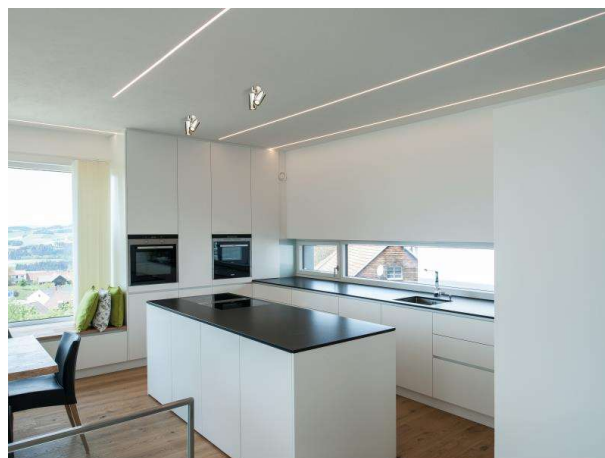

SHOOTER 2

653-00302000011

SHOOTER 2 SD AUFBAUSTRALER chrom, drehbar 285°, schwenkbar 90°, IP20

SKIZZE

TECHNISCHE DETAILS

Leuchtmittel	QPAR 16 50W
Anz. Fassungen	2x
Fassung	GU10
Designer	INHOUSE
Spannung [V]	220-240V 50/60Hz
Breite [mm]	140
Höhe [mm]	130
Durchmesser [mm]	60
Schutzart [IP]	IP20
Nettogewicht [kg]	0,92
Farbe Leuchte	chrom
EAN-Nummer	9008905683473