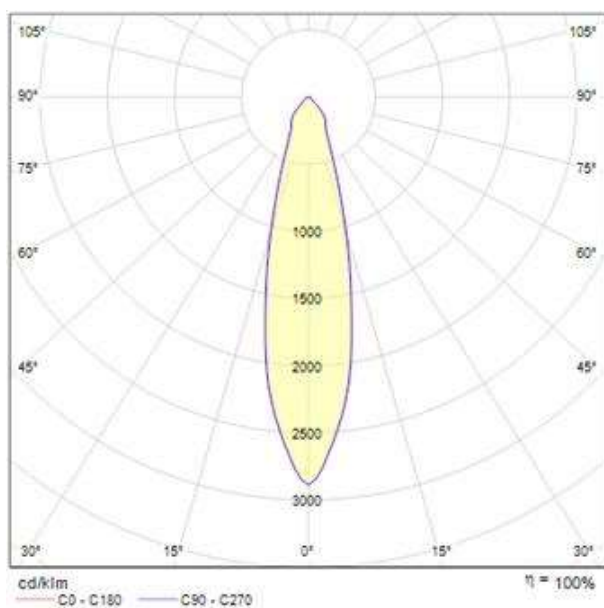

SHOOTER 2

653-00302000011

SHOOTER 2 SD AUFBAUSTRALER chrom, drehbar 285°, schwenkbar 90°, IP20

SKIZZE

TECHNISCHE DETAILS

Leuchtmittel	QPAR 16 50W
Anz. Fassungen	2x
Fassung	GU10
Designer	INHOUSE
Spannung [V]	220-240V 50/60Hz
Breite [mm]	140
Höhe [mm]	130
Durchmesser [mm]	60
Schutzart [IP]	IP20
Nettogewicht [kg]	0,92
Farbe Leuchte	chrom
EAN-Nummer	9008905683473

LICHTVERTEILUNGSKURVE

Die Werte sind Bemessungswerte. Leistung und Lichtstrom unterliegen initial einer Toleranz von +/- 10%. Toleranz der Farbtemperatur: +/- 150 K. Die Werte gelten wenn nicht anders angegeben für eine Umgebungstemperatur von 25°C.