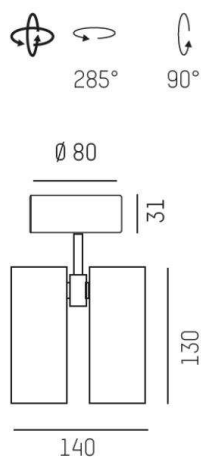

SHOOTER 2

653-00302000011

SHOOTER 2 SD AUFBAUSTRALER chrom, drehbar 285°, schwenkbar 90°, IP20

SKIZZE

TECHNISCHE DETAILS

Leuchtmittel	QPAR 16 50W
Anz. Fassungen	2x
Fassung	GU10
Designer	INHOUSE
Spannung [V]	220-240V 50/60Hz
Breite [mm]	140
Höhe [mm]	130
Durchmesser [mm]	60
Schutzart [IP]	IP20
Nettogewicht [kg]	0,92
Farbe Leuchte	chrom
EAN-Nummer	9008905683473

LICHTVERTEILUNGSKURVE

Die Werte sind Bemessungswerte. Leistung und Lichtstrom unterliegen initial einer Toleranz von +/- 10%. Toleranz der Farbtemperatur: +/- 150 K. Die Werte gelten wenn nicht anders angegeben für eine Umgebungstemperatur von 25°C.