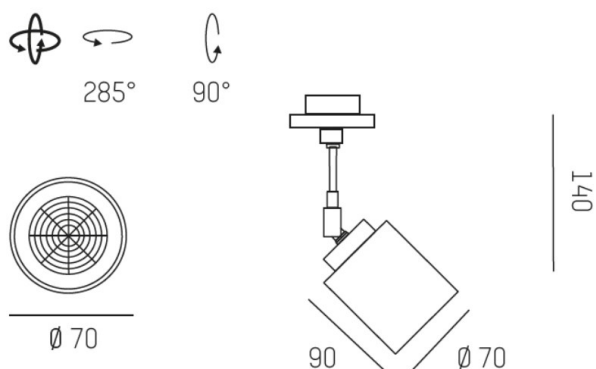

MIX

656-0025000048

MIX VOLARE PROIETTORE DA BINARIO BIFASE VOLARE anodizzato naturale, satinato, dimmerabilità: non dimmerabile, adattatore/basetta grigio, IP20

DISEGNO

DETTAGLI TECNICI

tipo di lampadina	QPAR 16 50W
No. portalampe	1x
presa di corrente	GU10
Dimmerabilità	non dimmerabile
classe di tensione [V]	220-240V 50/60Hz
lunghezza [mm]	212,9
altezza [mm]	197
diametro [mm]	70
classe di protezione [IP]	IP20
classe di protezione	classe di protezione I
peso netto [kg]	0,27
Colore lampada	anodizzato naturale
Colore vetro/paralume	satinato
Colore adattatore/basetta	grigio
cod.EAN	9008905682421

CURVA DISTRIBUZIONE LUCE

I valori indicati sono nominali. Tolleranza della potenza e del flusso luminoso +/- 10%. Tolleranza della temperatura colore: +/- 150 K. I valori sono riferiti ad una temperatura ambiente di 25°C, salvo diversa indicazione.