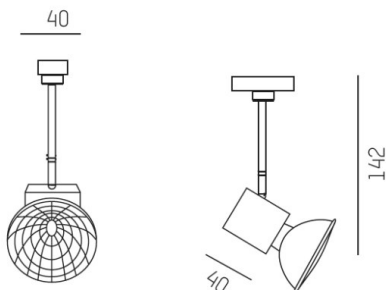

**SENSO**

**658-00275000044**

SENSO VOLARE PROIETTORE DA BINARIO BIFASE VOLARE in alluminio, grigio, simile a RAL 9006, girevole 285°, orientabile 90°, dimmerabilità: non dimmerabile, adattatore/basetta grigio, IP20

**DISEGNO**

**DETTAGLI TECNICI**

|                           |                        |
|---------------------------|------------------------|
| tipo di lampadina         | QPAR 16 50W            |
| No.portalampade           | 1x                     |
| presa di corrente         | GU10                   |
| Designer                  | INHOUSE                |
| Dimmerabilità             | non dimmerabile        |
| classe di tensione [V]    | 220-240V 50/60Hz       |
| Materiale                 | alluminio              |
| lunghezza [mm]            | 168                    |
| larghezza [mm]            | 40                     |
| classe di protezione[IP]  | IP20                   |
| classe di protezione      | classe di protezione I |
| peso netto [kg]           | 0,26                   |
| Colore lampada            | grigio                 |
| RAL                       | 9006                   |
| Colore adattatore/basetta | grigio                 |
| cod.EAN                   | 9008905681974          |