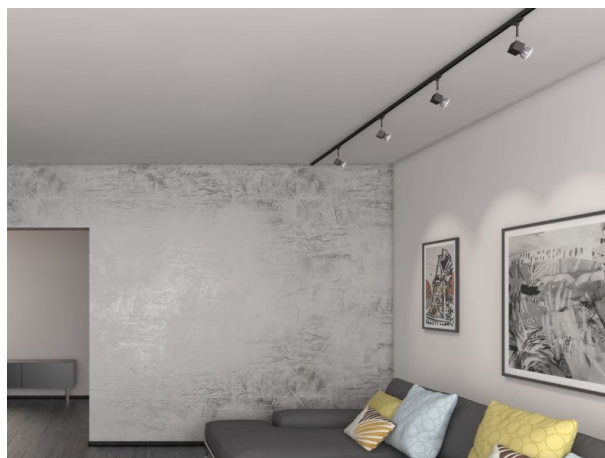

**SENSO**

**658-00275000044**

SENSO VOLARE PROIETTORE DA BINARIO BIFASE VOLARE in alluminio, grigio, simile a RAL 9006, girevole 285°, orientabile 90°, dimmerabilità: non dimmerabile, adattatore/basetta grigio, IP20