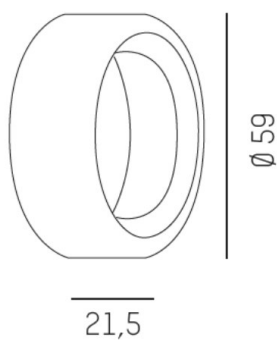

## ILLUSTRATION

## DONNÉES TECHNIQUES

Flux lumineux [lm]	siehe Leuchtmittel
Température de couleur [K]	siehe Leuchtmittel
IRC	siehe Leuchtmittel
Gradation	non dimmable
Angle de rayonnement [°]	siehe Leuchtmittel
Hauteur [mm]	21,5
Diamètre [mm]	59
Indice de protection [IP]	IP20
Poids net [kg]	0,19
Couleur lumineaire	chrome nacré
N° EAN	9008905682148

## COURBE PHOTOMÉTRIQUE

Les valeurs indiquées sont des valeurs assignées. La puissance et le flux lumineux sous soumis à une tolérance d'environ 10 %. Tolérance de la température de couleur : +/- 150 K. Sauf indication contraire, les valeurs s'appliquent à une température ambiante de 25 °C.