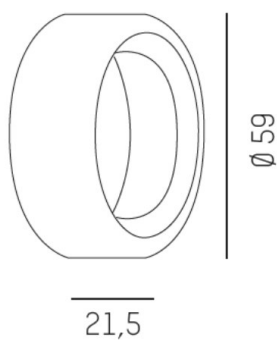

## ILLUSTRATION

## DONNÉES TECHNIQUES

Flux lumineux [lm]	siehe Leuchtmittel
Température de couleur [K]	siehe Leuchtmittel
IRC	siehe Leuchtmittel
Gradation	non dimmable
Angle de rayonnement [°]	siehe Leuchtmittel
Hauteur [mm]	21,5
Diamètre [mm]	59
Indice de protection [IP]	IP20
Poids net [kg]	0,16
Couleur lumineuse	blanc
N° EAN	9008905682155

## COURBE PHOTOMÉTRIQUE

Les valeurs indiquées sont des valeurs assignées. La puissance et le flux lumineux sous soumis à une tolérance d'environ 10 %. Tolérance de la température de couleur : +/- 150 K. Sauf indication contraire, les valeurs s'appliquent à une température ambiante de 25 °C.